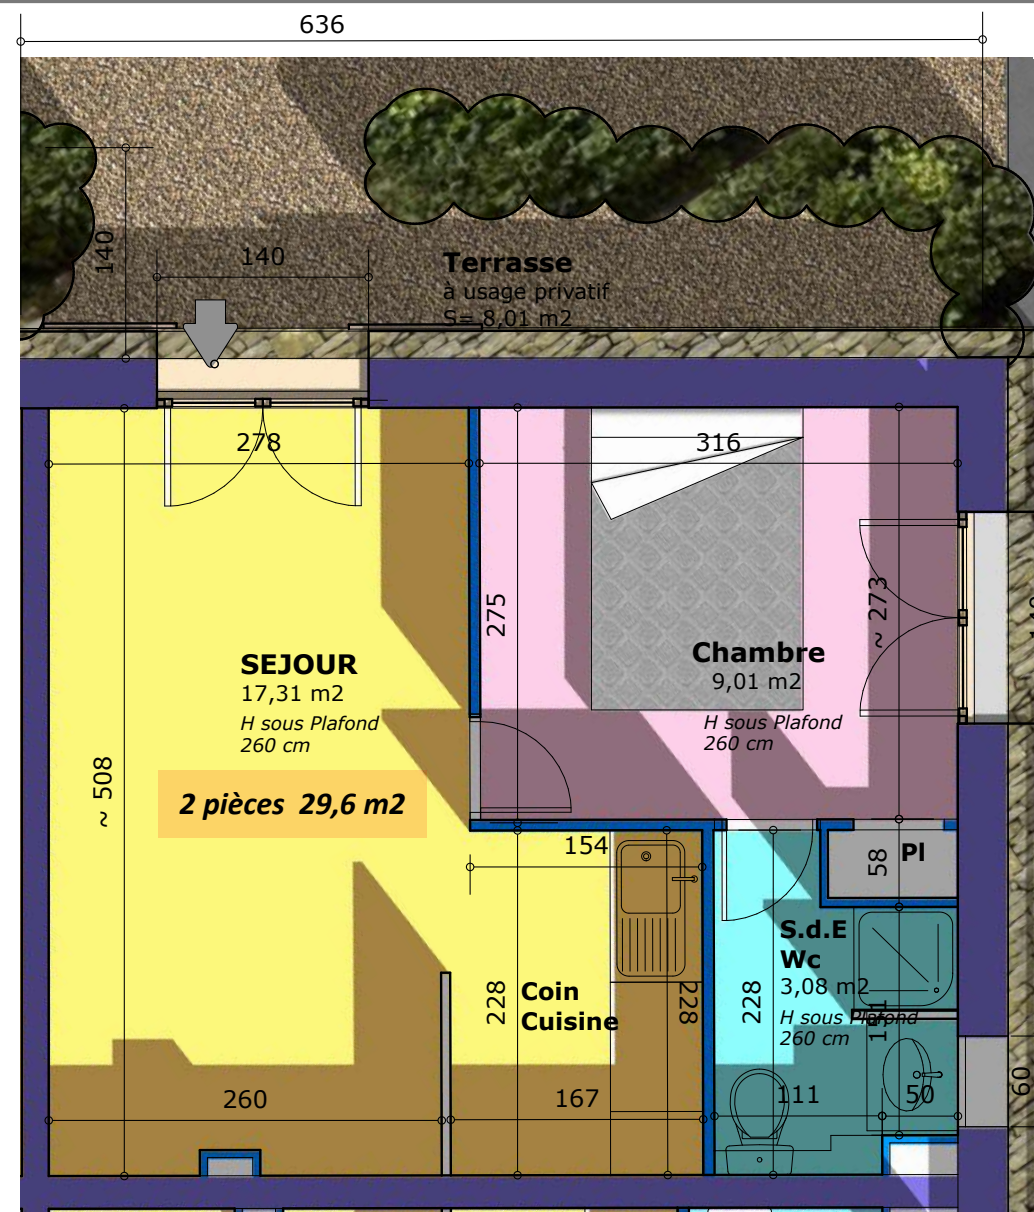

RÉSIDENCE " LA MARNE "

10/12/14/16 RUE DE GOURNAY 77500 CHELLES

Bâtiment A											
RDC	1	2	3	4	13	14	15	16	17	26	B
ET 1	5	6	7	8	18	19	20	21			
ET 2	9	10	11	12	22	23	24	25			
ET 3											

A-3	Surface habitable	Surface plancher
Séjour/Coin cuisine	17,31 m ²	17,31 m ²
Chambre	9,01 m ²	9,01 m ²
Dressing		
SdE / Wc	3,08 m ²	3,08 m ²
Total surfaces habitables	29,60 m²	
Jardin Terrasse (hors Carrez)		8,01 m ²
Total surfaces planchers		37,61 m²

LOT A-3

Bâtiment A - Rez-de-chaussée

Appartement Lot n° 3 - 2 pièces 29,6 m²