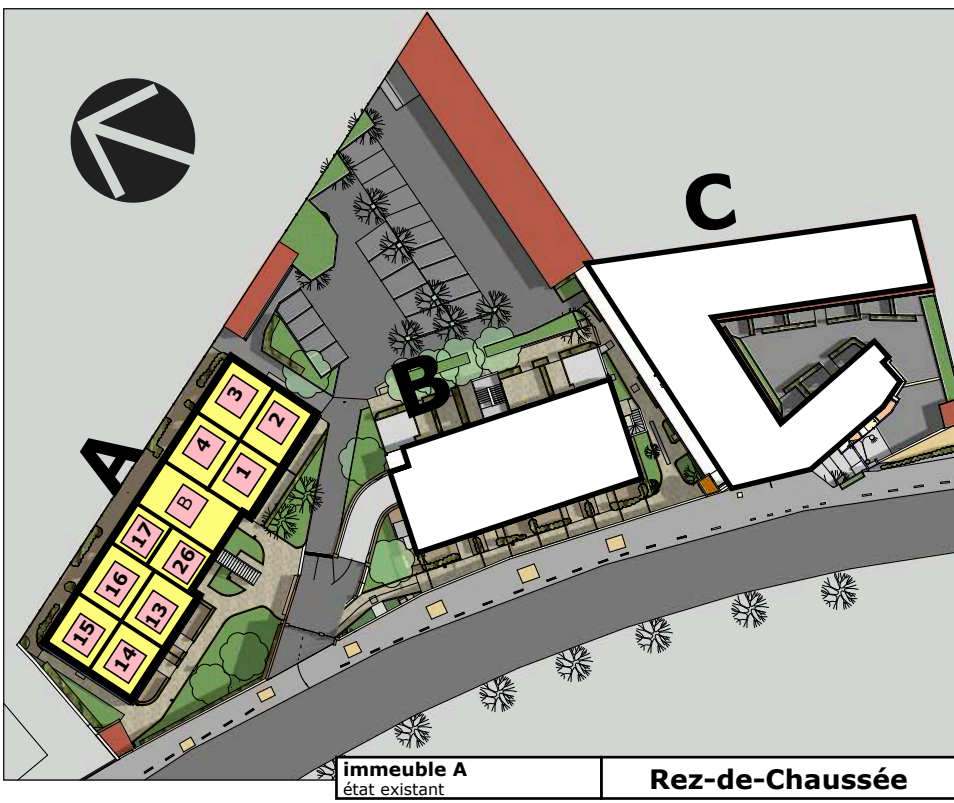

RÉSIDENCE " LA MARNE "

10/12/14/16 RUE DE GOURNAY 77500 CHELLES

Bâtiment A											
RDC	1	2	3	4	13	14	15	16	17	26	B
ET 1	5	6	7	8	18	19	20	21			
ET 2	9	10	11	12	22	23	24	25			
ET 3											

A-3	Surface habitable	Surface plancher
Séjour/Coin cuisine	17,31 m ²	17,31 m ²
Chambre	9,01 m ²	9,01 m ²
Dressing		
SdE / Wc	3,08 m ²	3,08 m ²
Total surfaces habitables	29,60 m²	
Jardin Terrasse (hors Carrez)		8,01 m ²
Total surfaces planchers		37,61 m²

LOT A-3

Bâtiment A - Rez-de-chaussée

Appartement Lot n° 3 - 2 pièces 29,6 m²